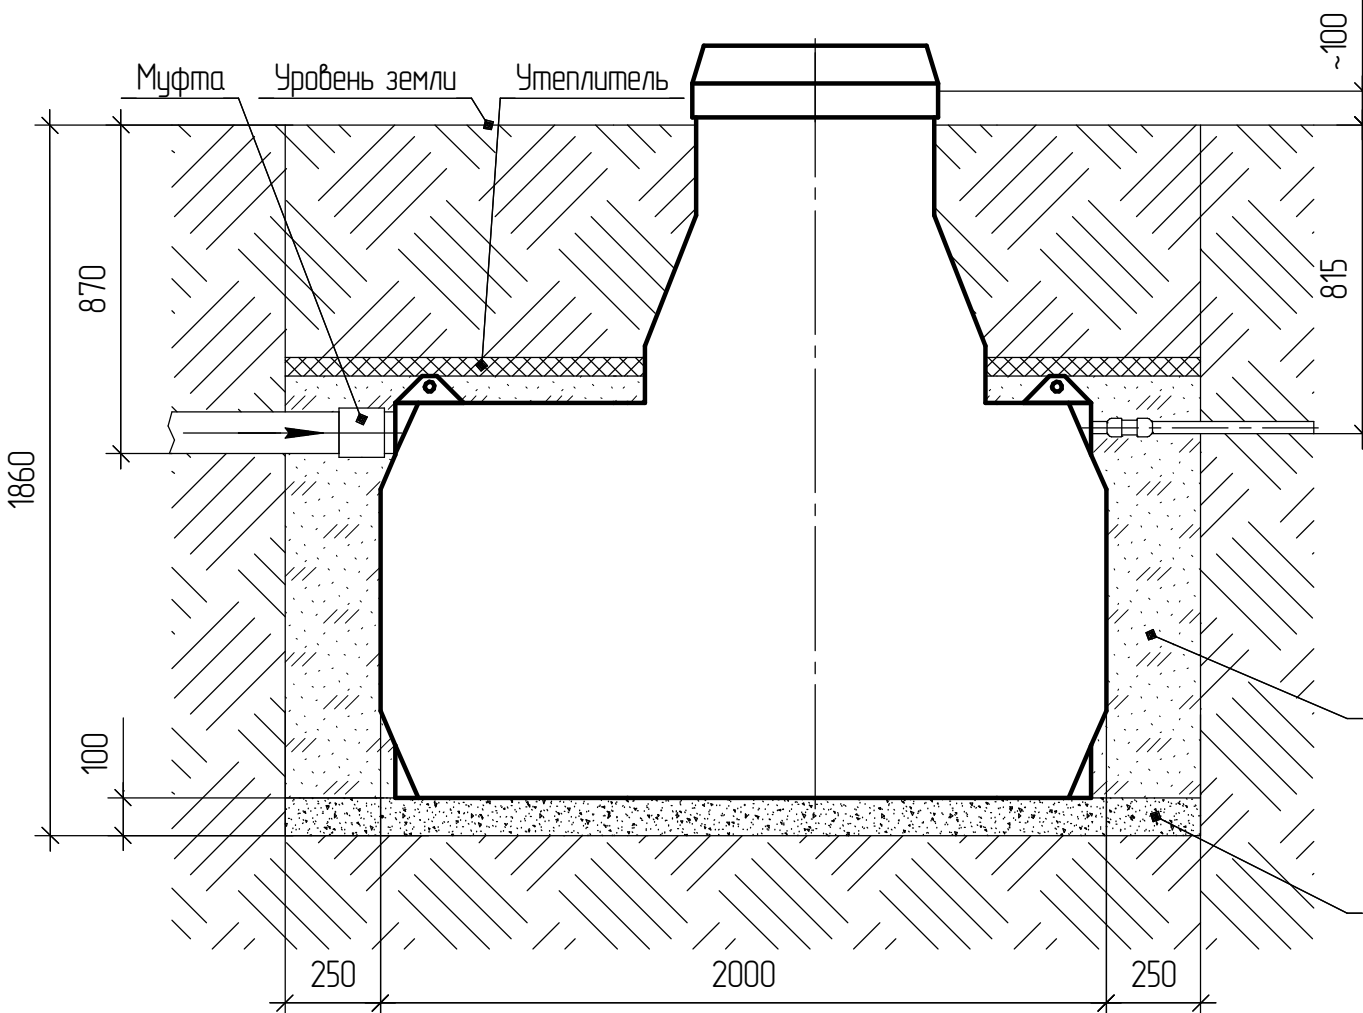

"ХозОптТорг" (Ливны)

8-909-228-71-91

8-909-228-78-88

E-mail: fas2021@yandex.ru

Сайт: <https://bestnasos.ru>

Купить Эргобокс можно в ХозОптТорг (Ливны) по доступной цене.

Доставка во все города России.

Схема монтажа станции Ergobox 4PR

Порядок выполнения монтажных работ:

1. Разработка котлована 2500(д)х1300(ш)х1860(в)
2. Засыпка и уплотнение песчаной подушки 100мм
3. Установка станции
4. Обратная засыпка котлована цементно-песчаной смесью с одновременным заполнением станции водой
5. Утепление котлована

Расход песка ~4,0м³

Расход воды ~ 1,5м³

Объем котлована – 6,0м³

Цементно-песчаная смесь

Рекомендуемое количество цемента марки М400 при стандартном размере котлована – 300 кг

Песчаная подушка