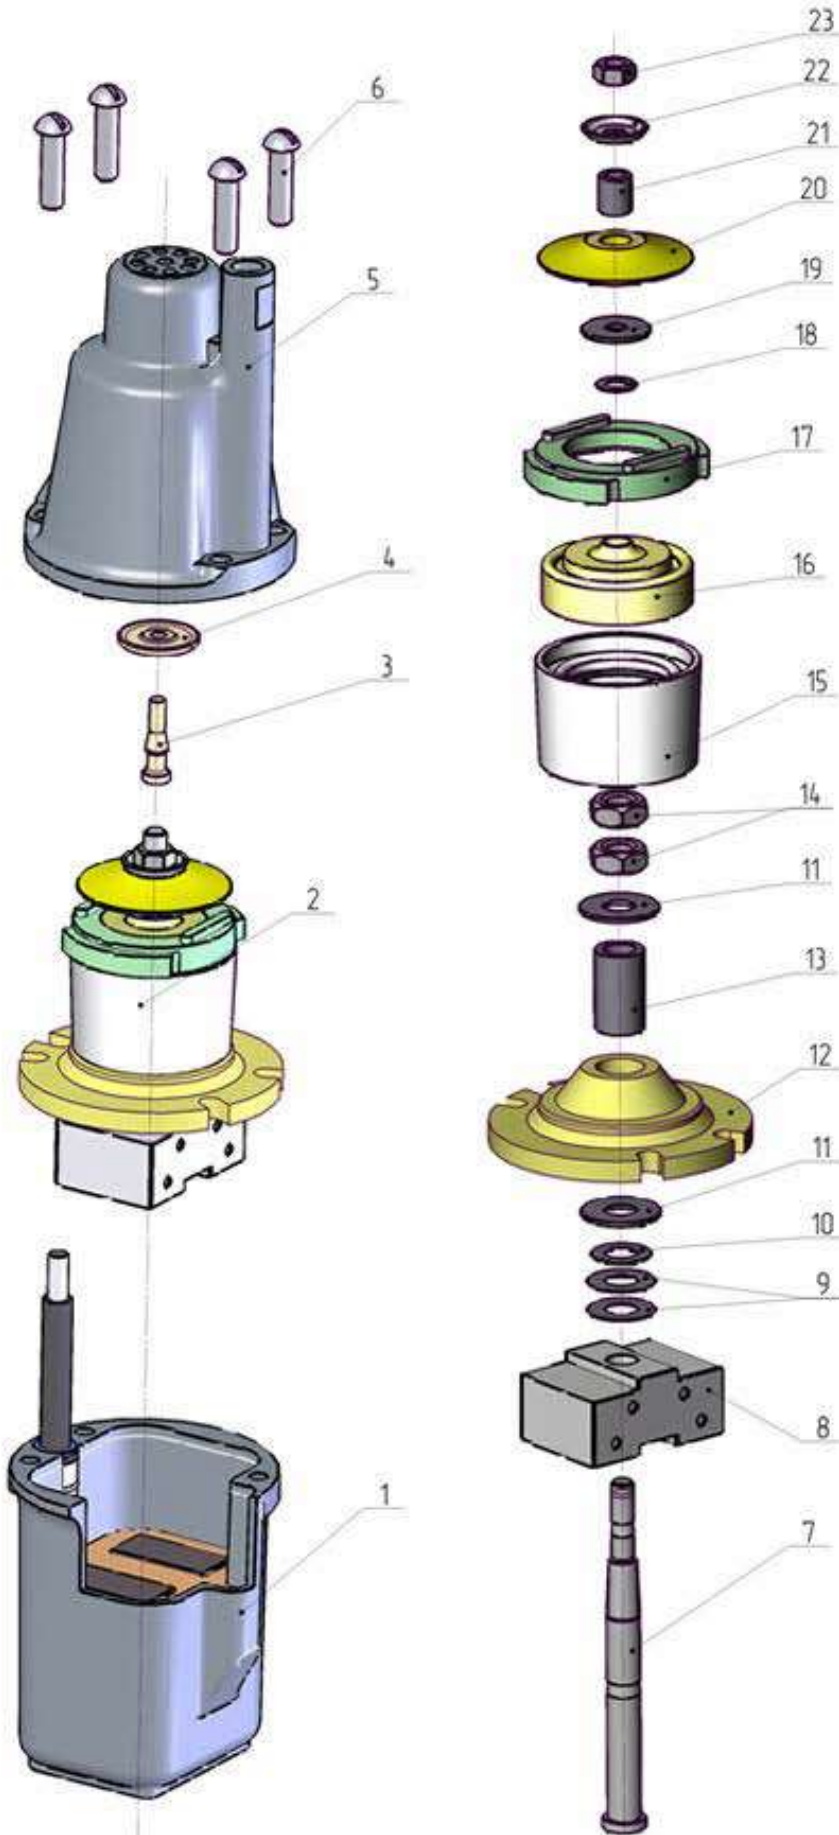

Сборочный чертеж (схема сборки) вибрационного насоса Малыш

ХозОптТорг (Ливны)

Сайт: <https://bestnasos.ru>

Схема сборки насоса и вибратора

Поз.	Обозначение	Кол.
1	Электропривод	1
2	Вибратор	1
3	Фиксатор	1
4	Клапан	1
5	Корпус насоса	1
6	Винт М8х40	4

Для схемы сборки Вибратора

Поз.	Обозначение	Кол.
7	Шток	1
8	Якорь	1
9	Шайба	2 (Наиб. кол.)
10	Шайба	3 (Наиб. кол.)
11	Шайба	2
12	Амортизатор	1
13	Втулка	1
14	Гайка М12	2
15	Муфта	1
16	Диафрагма	1
17	Упор	1
18	Шайба	2 (Наиб. кол.)
19	Шайба	1
20	Поршень	1
21	Втулка	1
22	Шайба	1
23	Гайка М8	1