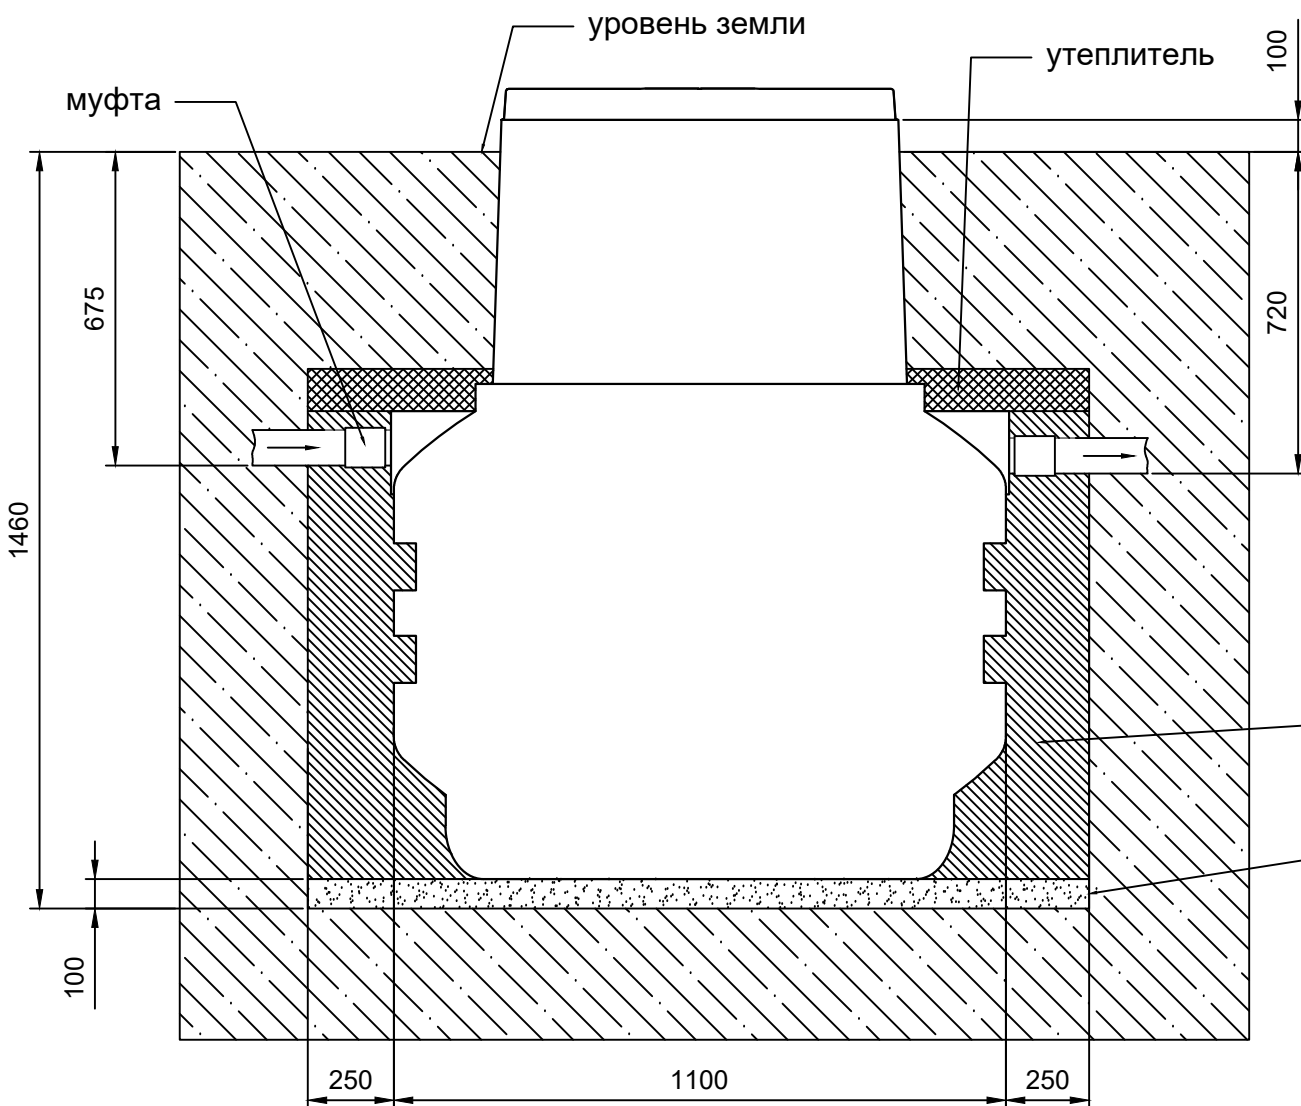

## Схема монтажа (установки) жируловителя промышленного 700

Порядок выполнения монтажных работ:

1. Разработка котлована 1600 (д)х1600(ш)х1460(в)
2. Засыпка и уплотнение песчаной подушки 100 мм
3. Установка септика
4. Обратная засыпка котлована цементно-песчаной смесью с одновременным заполнением септика водой
5. Уплотнение котлована